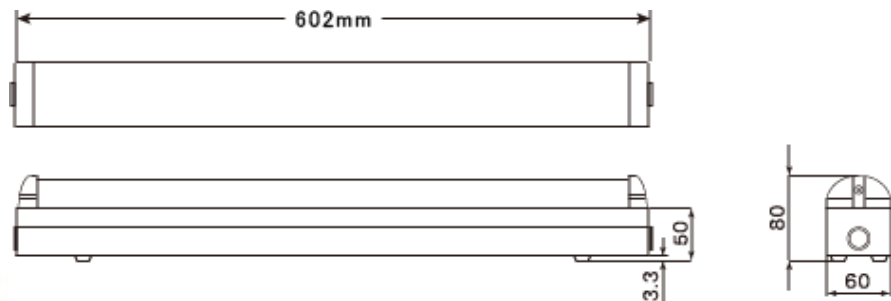

## 商品名 OPI-606・D

寸法 長さ602×W60mm×H80mm

重量 1,380g

電源電圧 100～240VAC

消費電力 11W

全光束 750lm

色温度 5,800K

演出色 75