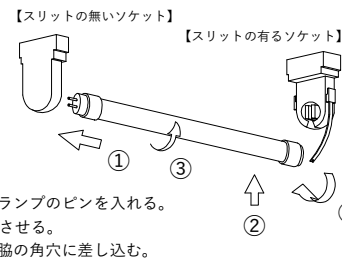

部品名	数量	材質	仕上	備考
1 本体	1	カラー鋼板	白色仕上	
2 反射板	1	カラー鋼板	白色仕上	
3 ソケット	2	PBT樹脂		
4 LEDランプ	1			20型
5 電源端子台	1	PBT樹脂		
6				

※改良により、予告なく変更する場合がございます。ご了承下さい。

⚠️ 安全に関するご注意

- ・ 一般屋内用LED専用器具です。
直射日光の当たる場所、湿気が多い場所、振動のある場所、雨の吹き込みを受ける場所、腐食性のガスの発生する場所では使用しないで下さい。
火災・感電・落下の原因となります。
- ・ この器具はLED専用の器具です。従来型の蛍光灯は絶対に取り付けしないで下さい。
ブレーカーの損傷、感電、火災の原因となります。
- ・ 器具を改造しないで下さい。落下・感電・火災の原因となります。

ランプの取付方法(バンドの固定は点灯確認後)

色調	白色	型名	PR-600C1T
適合ランプ	LED 20型	品名	トラフ20W×1灯
W・灯数	LED 20型1灯	図番	QQQA-TR2013SAB022
重量	0.7 kg(※器具のみ)	プライム・スター株式会社	
作成	検図 承認		
TOWA		2024.03.01	
第3角法	単位：mm		