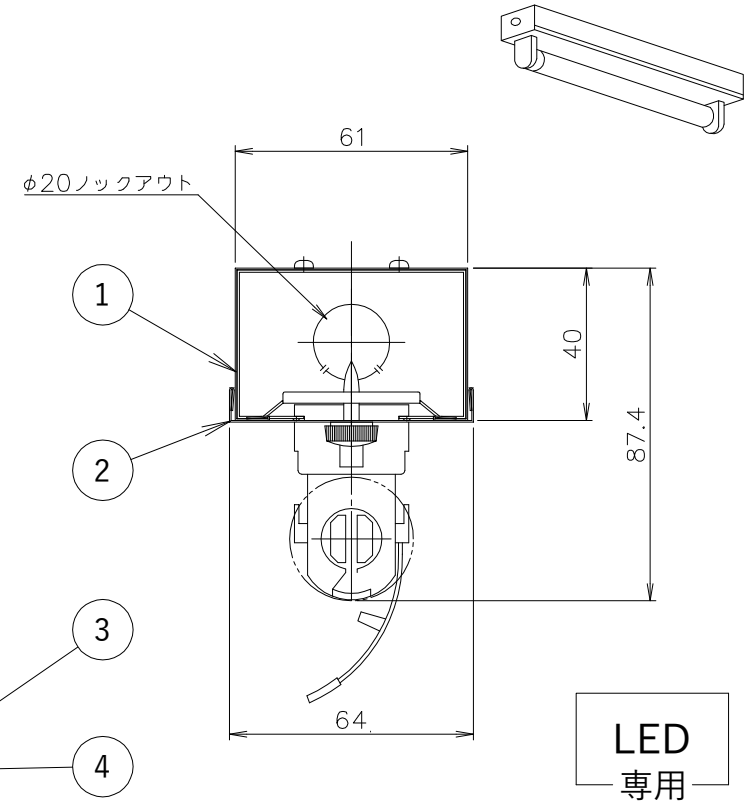

部品名	数量	材質	仕上	備考
1 本体	1	カラー鋼板	白色仕上	
2 反射板	1	カラー鋼板	白色仕上	
3 ソケット	2	PBT樹脂		
4 LEDランプ	1			20型
5 電源端子台	1	PBT樹脂		
6				

※改良により、予告なく変更する場合がございます。ご了承下さい。

⚠️ 安全に関するご注意

- ・ 一般屋内用LED専用器具です。
直射日光の当たる場所、湿気が多い場所、振動のある場所、雨の吹き込みを受ける場所、腐食性のガスの発生する場所では使用しないで下さい。
火災・感電・落下の原因となります。
- ・ この器具はLED専用の器具です。従来型の蛍光灯は絶対に取り付けしないで下さい。
ブレーカーの損傷、感電、火災の原因となります。
- ・ 器具を改造しないで下さい。落下・感電・火災の原因となります。

ランプの取付方法(バンドの固定は点灯確認後)

色調	白色	型名	PR-600C1T
適合ランプ	LED 20型	品名	トラフ20W×1灯
W・灯数	LED 20型1灯	図番	QQQA-TR2013SAB022
重量	0.7 kg(※器具のみ)	プライム・スター株式会社	
作成	検図 承認		
TOWA		2024.03.01	
第3角法	単位：mm		