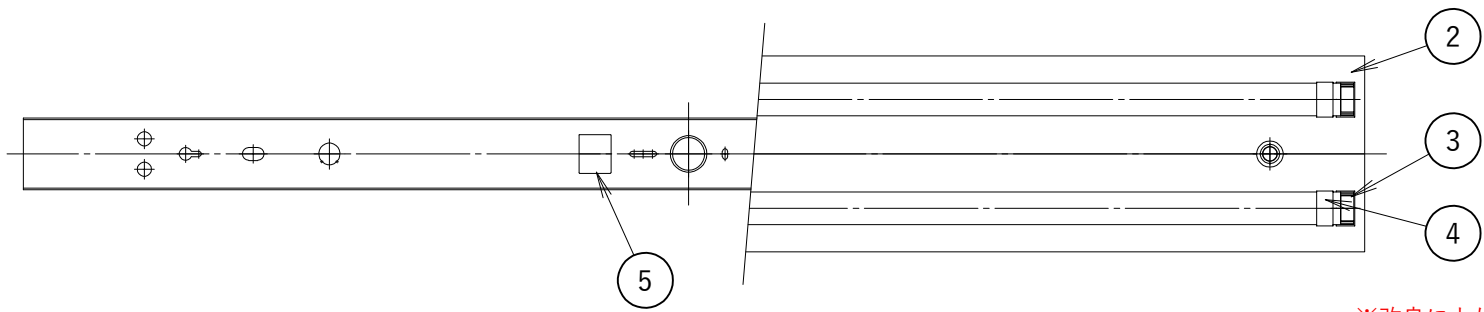

部品名	数量	材質	仕上	備考
1 本体	1	亜鉛鋼板	生地	
2 反射板	1	鋼板	白色塗装	
3 ソケット	4	PBT樹脂		
4 LEDランプ	2			40型
5 電源端子台	1	PBT樹脂		
6				

※改良により、予告なく変更する場合がございます。ご了承下さい。

**⚠ 安全に関するご注意**

- ・一般屋内用LED専用器具です。直射日光の当たる場所、湿気が多い場所、振動のある場所、雨の吹き込みを受ける場所、腐食性のガスの発生する場所では使用しないで下さい。火災・感電・落下の原因となります。
- ・この器具はLED専用の器具です。従来型の蛍光ランプは絶対に取り付けしないで下さい。ブレーカーの損傷、感電、火災の原因となります。
- ・器具を改造しないで下さい。落下・感電・火災の原因となります。

色調	白色	型名	PR-1200V2T
適合ランプ	LED 40型	品名	逆富士40W×2灯
W・灯数	LED 40型2灯	図番	QQQA-GH4023SAB022
重量	2.5 kg(※器具のみ)	<b>プライム・スター株式会社</b>	
作成	検図 承認		
TOWA		2024.03.01	
第3角法	単位：mm		