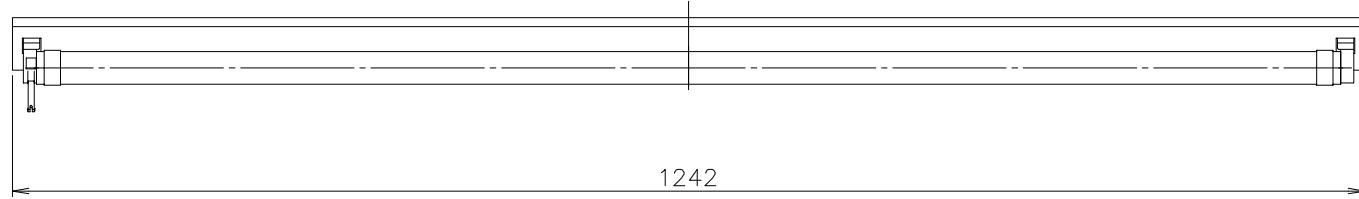

部品名	数量	材質	仕上	備考
1 本体	1	亜鉛鋼板	生地	
2 反射板	1	鋼板	白色塗装	
3 ソケット	4	PBT樹脂		
4 LEDランプ	2			40型
5 電源端子台	1	PBT樹脂		
6				

※改良により、予告なく変更する場合がございます。ご了承下さい。

**⚠ 安全に関するご注意**

- ・一般屋内用LED専用器具です。直射日光の当たる場所、湿気が多い場所、振動のある場所、雨の吹き込みを受ける場所、腐食性のガスの発生する場所では使用しないで下さい。火災・感電・落下の原因となります。
- ・この器具はLED専用の器具です。従来型の蛍光ランプは絶対に取り付けしないで下さい。ブレーカーの損傷、感電、火災の原因となります。
- ・器具を改造しないで下さい。落下・感電・火災の原因となります。

色調	白色	型名	PR-1200V2T
適合ランプ	LED 40型	品名	逆富士40W×2灯
W・灯数	LED 40型2灯	図番	QQQA-GH4023SAB022
重量	2.5 kg(※器具のみ)	<b>プライム・スター株式会社</b>	
作成	検図 承認		
TOWA		2024.03.01	
第3角法	単位：mm		