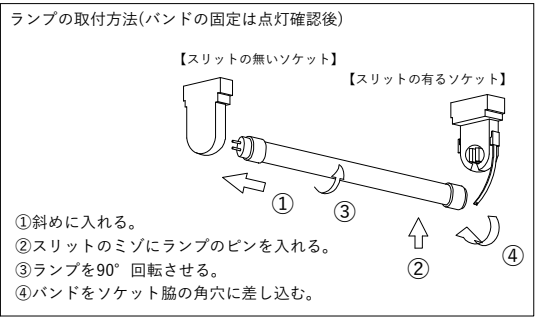

部品名	数量	材質	仕上	備考
1 本体	1	亜鉛鋼板	生地	
2 反射板	1	鋼板	白色塗装	
3 ソケット	4	PBT樹脂		
4 LEDランプ	2			40型
5 電源端子台	1	PBT樹脂		
6				

※改良により、予告なく変更する場合がございます。ご了承下さい。

**⚠ 安全に関するご注意**

- ・一般屋内用LED専用器具です。直射日光の当たる場所、湿気が多い場所、振動のある場所、雨の吹き込みを受ける場所、腐食性のガスの発生する場所では使用しないで下さい。火災・感電・落下の原因となります。
- ・この器具はLED専用の器具です。従来型の蛍光ランプは絶対に取り付けしないで下さい。ブレーカーの損傷、感電、火災の原因となります。
- ・器具を改造しないで下さい。落下・感電・火災の原因となります。

色調	白色	型名	PR-1200V2T
適合ランプ	LED 40型	品名	逆富士40W×2灯
W・灯数	LED 40型2灯	図番	QQQA-GH4023SAB022
重量	2.5 kg(※器具のみ)	<b>プライム・スター株式会社</b>	
作成	検図 承認		
TOWA		2024.03.01	
第3角法	単位：mm		