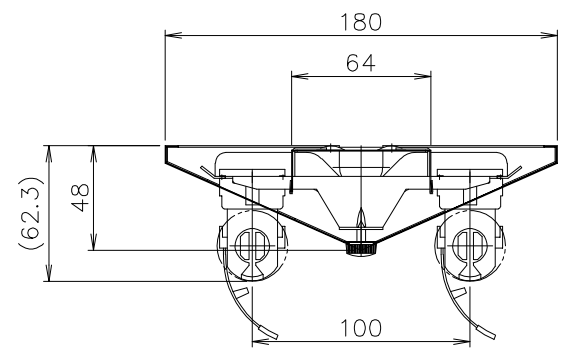

部品名	数量	材質	仕上	備考
1 本体	1	亜鉛鋼板	生地	
2 反射板	1	鋼板	白色塗装	
3 ソケット	4	PBT樹脂		
4 LEDランプ	2			40型
5 電源端子台	1	PBT樹脂		
6				

※改良により、予告なく変更する場合がございます。ご了承下さい。

**⚠ 安全に関するご注意**

- ・一般屋内用LED専用器具です。直射日光の当たる場所、湿気が多い場所、振動のある場所、雨の吹き込みを受ける場所、腐食性のガスの発生する場所では使用しないで下さい。火災・感電・落下の原因となります。
- ・この器具はLED専用の器具です。従来型の蛍光ランプは絶対に取り付けしないで下さい。ブレーカーの損傷、感電、火災の原因となります。
- ・器具を改造しないで下さい。落下・感電・火災の原因となります。

色調	白色	型名	PR-1200V2T
適合ランプ	LED 40型	品名	逆富士40W×2灯
W・灯数	LED 40型2灯	図番	QQQA-GH4023SAB022
重量	2.5 kg(※器具のみ)	<b>プライム・スター株式会社</b>	
作成	検図 承認		
TOWA		2024.03.01	
第3角法	単位：mm		