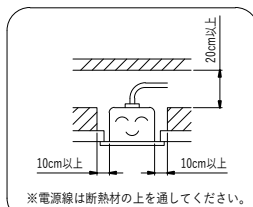

部品名	数量	材質	仕上	備考
1 本体	1	亜鉛鋼板	生地	
2 反射板	1	鋼板	白色塗装	
3 ソケット	2	PBT樹脂		
4 LEDランプ	1			20型
5 電源端子台	1	PBT樹脂		

※改良により予告なく変更する場合がございます。ご了承下さい。

埋込穴：180×615

LED  
専用

⚠ 安全に関するご注意

- ・一般屋内用LED専用器具です。直射日光の当たる場所、湿気が多い場所、振動のある場所、雨の吹き込みを受ける場所、腐食性のガスの発生する場所では使用しないで下さい。火災・感電・落下の原因となります。
- ・この器具はLED専用の器具です。従来型の蛍光灯は絶対に取り付けしないで下さい。プレーカーの損傷、感電、火災の原因となります。
- ・埋込型器具には断熱材・防音材をかぶせて使用しないで下さい。火災の原因となります。

色調	白色	型名	PR-600U1T
適合ランプ	LED 20型	品名	埋込開放20W×1灯
W・灯数	LED 20型1灯	図番	QQQA-UK20
重量	2.1 kg(※器具のみ)	プライム・スター株式会社 2024.03.01	
作成	検図 承認		
TOWA			
第3角法	単位：mm		