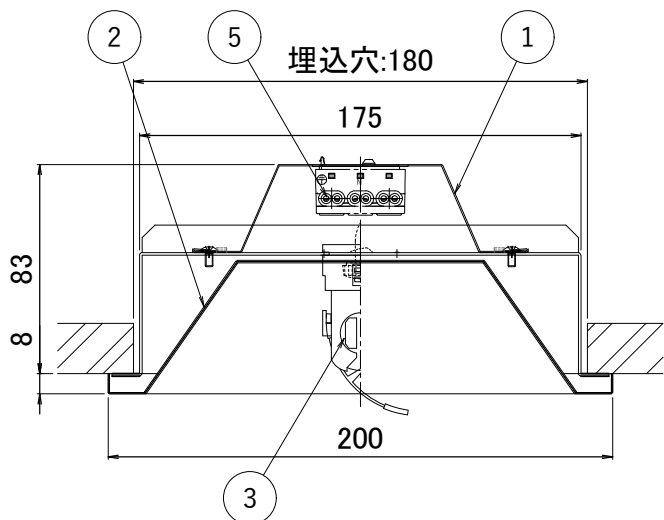

部品名	数量	材質	仕上	備考
1 本体	1	亜鉛鋼板	生地	
2 反射板	1	鋼板	白色塗装	
3 ソケット	2	PBT樹脂		
4 LEDランプ	1			20型
5 電源端子台	1	PBT樹脂		

※改良により予告なく変更する場合がございます。ご了承下さい。

埋込穴：180×615

LED  
専用

⚠ 安全に関するご注意

- ・一般屋内用LED専用器具です。直射日光の当たる場所、湿気が多い場所、振動のある場所、雨の吹き込みを受ける場所、腐食性のガスの発生する場所では使用しないで下さい。火災・感電・落下の原因となります。
- ・この器具はLED専用の器具です。従来型の蛍光灯は絶対に取り付けしないで下さい。プレーカーの損傷、感電、火災の原因となります。
- ・埋込型器具には断熱材・防音材をかぶせて使用しないで下さい。火災の原因となります。

色調	白色	型名	PR-600U1T
適合ランプ	LED 20型	品名	埋込開放20W×1灯
W・灯数	LED 20型1灯	図番	QQQA-UK20
重量	2.1 kg(※器具のみ)	プライム・スター株式会社 2024.03.01	
作成	検図 承認		
TOWA			
第3角法	単位：mm		