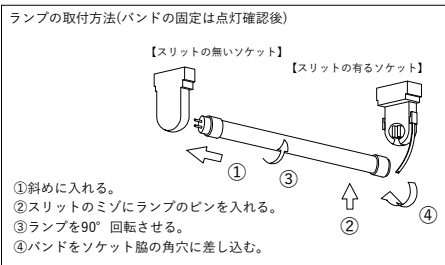

部品名	数量	材質	仕上	備考
1 本体	1	亜鉛鋼板	生地	
2 反射板	1	鋼板	白色塗装	
3 ソケット	2	PBT樹脂		
4 LEDランプ	1			20型
5 電源端子台	1	PBT樹脂		

※改良により予告なく変更する場合がございます。ご了承下さい。

埋込穴：180×615

LED  
専用

⚠ 安全に関するご注意

- ・一般屋内用LED専用器具です。直射日光の当たる場所、湿気が多い場所、振動のある場所、雨の吹き込みを受ける場所、腐食性のガスの発生する場所では使用しないで下さい。火災・感電・落下の原因となります。
- ・この器具はLED専用の器具です。従来型の蛍光灯は絶対に取り付けしないで下さい。プレーカーの損傷、感電、火災の原因となります。
- ・埋込型器具には断熱材・防音材をかぶせて使用しないで下さい。火災の原因となります。

色調	白色	型名	PR-600U1T
適合ランプ	LED 20型	品名	埋込開放20W×1灯
W・灯数	LED 20型1灯	図番	QQQA-UK20
重量	2.1 kg(※器具のみ)	プライム・スター株式会社 2024.03.01	
作成	検図 承認		
TOWA			
第3角法	単位：mm		