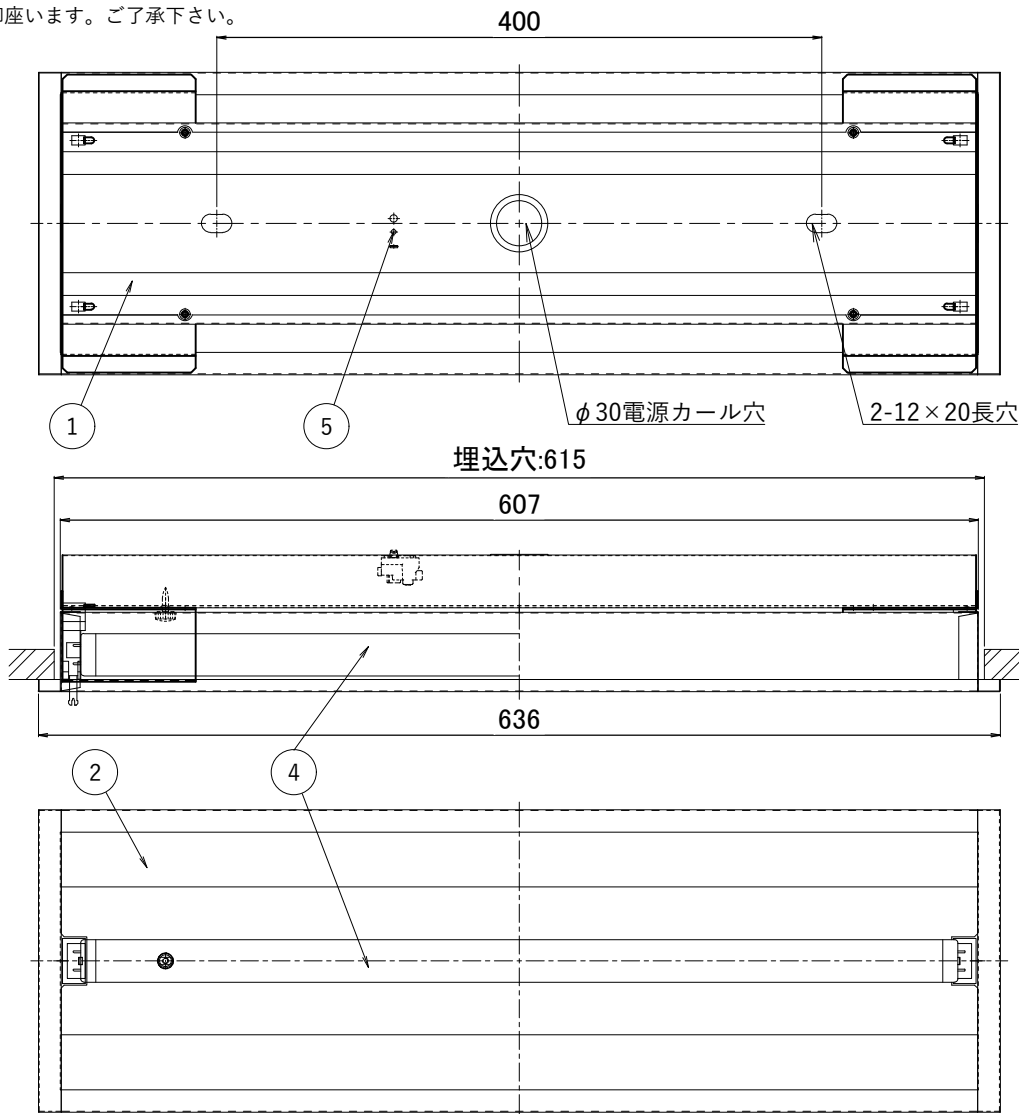

部品名	数量	材質	仕上	備考
1 本体	1	亜鉛鋼板	生地	
2 反射板	1	鋼板	白色塗装	
3 ソケット	2	PBT樹脂		
4 LEDランプ	1			20型
5 電源端子台	1	PBT樹脂		

※改良により予告なく変更する場合がございます。ご了承下さい。

埋込穴：180×615

LED  
専用

⚠ 安全に関するご注意

- ・一般屋内用LED専用器具です。直射日光の当たる場所、湿気が多い場所、振動のある場所、雨の吹き込みを受ける場所、腐食性のガスの発生する場所では使用しないで下さい。火災・感電・落下の原因となります。
- ・この器具はLED専用の器具です。従来型の蛍光灯は絶対に取り付けしないで下さい。プレーカーの損傷、感電、火災の原因となります。
- ・埋込型器具には断熱材・防音材をかぶせて使用しないで下さい。火災の原因となります。

色調	白色	型名	PR-600U1T
適合ランプ	LED 20型	品名	埋込開放20W×1灯
W・灯数	LED 20型1灯	図番	QQQA-UK20
重量	2.1 kg(※器具のみ)	プライム・スター株式会社 2024.03.01	
作成	検図 承認		
TOWA			
第3角法	単位：mm		