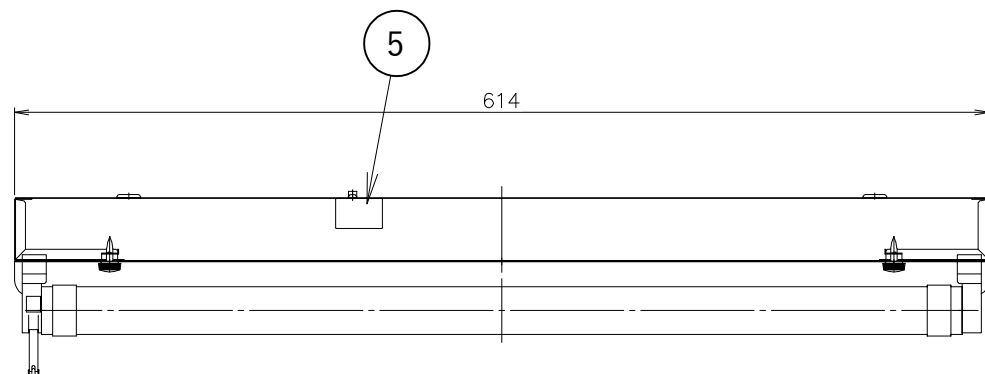

	部品名	数量	材質	仕上	備考
1	本体	1	カラー鋼板	白色仕上	
2	反射板	1	カラー鋼板	白色仕上	
3	ソケット	2	PBT樹脂		
4	LEDランプ	1			20型
5	電源端子台	1	PBT樹脂		
6					

LED  
専用

※改良により、予告なく変更する場合がございます。ご了承下さい。

ランプの取付方法(バンドの固定は点灯確認後)

色調	白色	型名	PR-600KC1T
適合ランプ	LED 20型	品名	反射笠付20W×1灯
W・灯数	LED 20型1灯	図番	QQQA-KA2013SAB022
重量	0.9 kg(※器具のみ)	プライム・スター株式会社	
作成	検図 承認		
TOWA		2024.03.01	
第3角法	単位：mm		