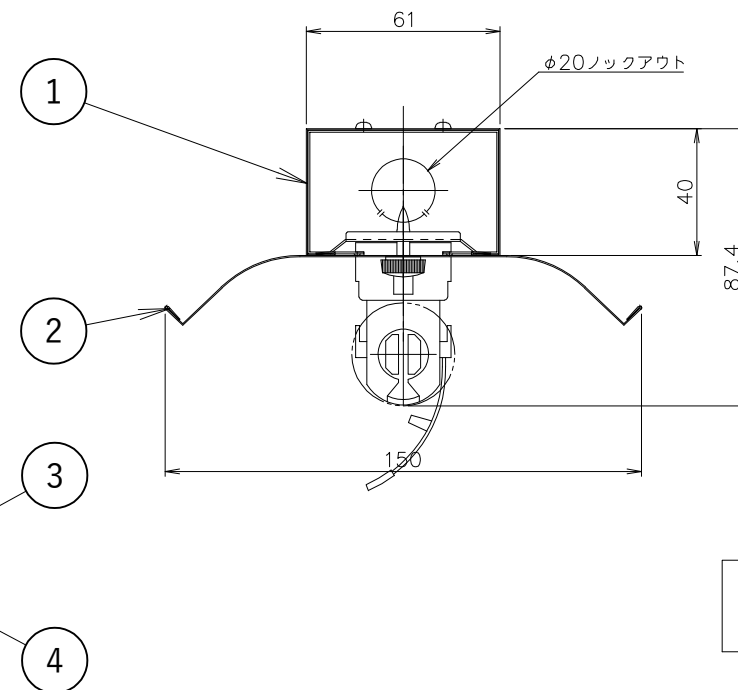

	部品名	数量	材質	仕上	備考
1	本体	1	カラー鋼板	白色仕上	
2	反射板	1	カラー鋼板	白色仕上	
3	ソケット	2	PBT樹脂		
4	LEDランプ	1			20型
5	電源端子台	1	PBT樹脂		
6					

LED  
専用

※改良により、予告なく変更する場合がございます。ご了承下さい。

ランプの取付方法(バンドの固定は点灯確認後)

色調	白色	型名	PR-600KC1T
適合ランプ	LED 20型	品名	反射笠付20W×1灯
W・灯数	LED 20型1灯	図番	QQQA-KA2013SAB022
重量	0.9 kg(※器具のみ)	プライム・スター株式会社	
作成	検図 承認		
TOWA		2024.03.01	
第3角法	単位：mm		