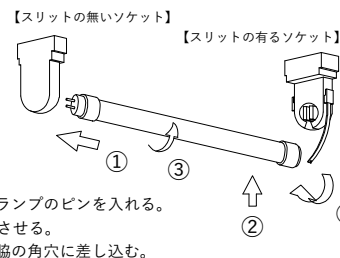

	部品名	数量	材質	仕上	備考
1	本体	1	カラー鋼板	白色仕上	
2	反射板	1	カラー鋼板	白色仕上	
3	ソケット	2	PBT樹脂		
4	LEDランプ	1			20型
5	電源端子台	1	PBT樹脂		
6					

LED  
専用

※改良により、予告なく変更する場合がございます。ご了承下さい。

ランプの取付方法(バンドの固定は点灯確認後)

色調	白色	型名	PR-600KC1T
適合ランプ	LED 20型	品名	反射笠付20W×1灯
W・灯数	LED 20型1灯	図番	QQQA-KA2013SAB022
重量	0.9 kg(※器具のみ)	プライム・スター株式会社	
作成	検図 承認		
TOWA		2024.03.01	
第3角法	単位：mm		