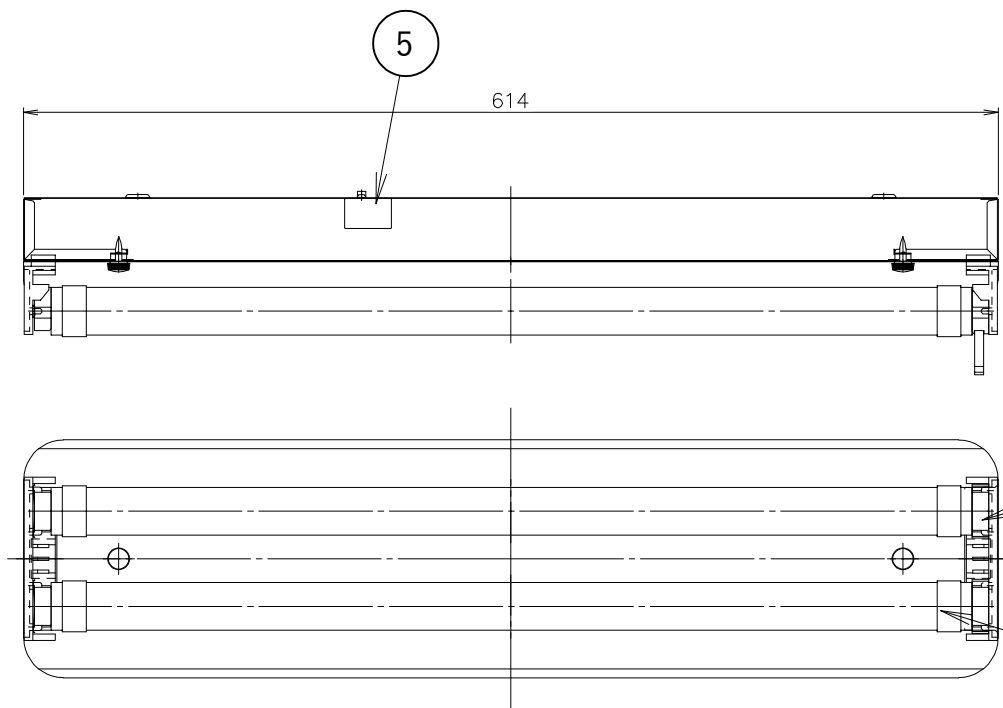

	部品名	数量	材質	仕上	備考
1	本体	1	カラー鋼板	白色仕上	
2	反射板	1	カラー鋼板	白色仕上	
3	ソケット	4	PC樹脂		
4	LEDランプ	2			20型
5	電源端子台	1	PBT樹脂		
6					

LED  
専用

※改良により、予告なく変更する場合がございます。ご了承下さい。

⚠ 安全に関するご注意

- ・一般屋内用LED専用器具です。  
直射日光の当たる場所、湿気が多い場所、振動のある場所、雨の吹き込みを受ける場所、腐食性のガスの発生する場所では使用しないで下さい。  
火災・感電・落下の原因となります。
- ・この器具はLED専用の器具です。従来型の蛍光ランプは絶対に取り付けしないで下さい。  
ブレーカーの損傷、感電、火災の原因となります。
- ・器具を改造しないで下さい。落下・感電・火災の原因となります。

ランプの取付方法(バンドの固定は点灯確認後)

色調	白色	型名	PR-600KC2T
適合ランプ	LED 20型	品名	反射笠付20W×2灯
W・灯数	LED 20型2灯	図番	QQQA-KA2023SAB022
重量	0.9 kg(※器具のみ)	プライム・スター株式会社	
作成	検図 承認		
TOWA		2024.03.01	
第3角法	単位：mm		