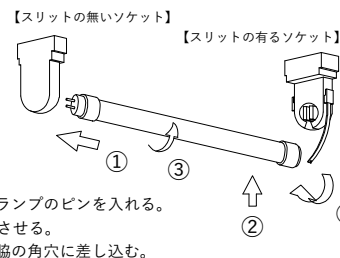

	部品名	数量	材質	仕上	備考
1	本体	1	カラー鋼板	白色仕上	
2	反射板	1	カラー鋼板	白色仕上	
3	ソケット	4	PC樹脂		
4	LEDランプ	2			20型
5	電源端子台	1	PBT樹脂		
6					

LED  
専用

※改良により、予告なく変更する場合がございます。ご了承下さい。

⚠ 安全に関するご注意

- ・一般屋内用LED専用器具です。  
直射日光の当たる場所、湿気が多い場所、振動のある場所、雨の吹き込みを受ける場所、腐食性のガスの発生する場所では使用しないで下さい。  
火災・感電・落下の原因となります。
- ・この器具はLED専用の器具です。従来型の蛍光ランプは絶対に取り付けしないで下さい。  
ブレーカーの損傷、感電、火災の原因となります。
- ・器具を改造しないで下さい。落下・感電・火災の原因となります。

ランプの取付方法(バンドの固定は点灯確認後)

色調	白色	型名	PR-600KC2T
適合ランプ	LED 20型	品名	反射笠付20W×2灯
W・灯数	LED 20型2灯	図番	QQQA-KA2023SAB022
重量	0.9 kg(※器具のみ)	プライム・スター株式会社	
作成	検図 承認		
TOWA		2024.03.01	
第3角法	単位：mm		