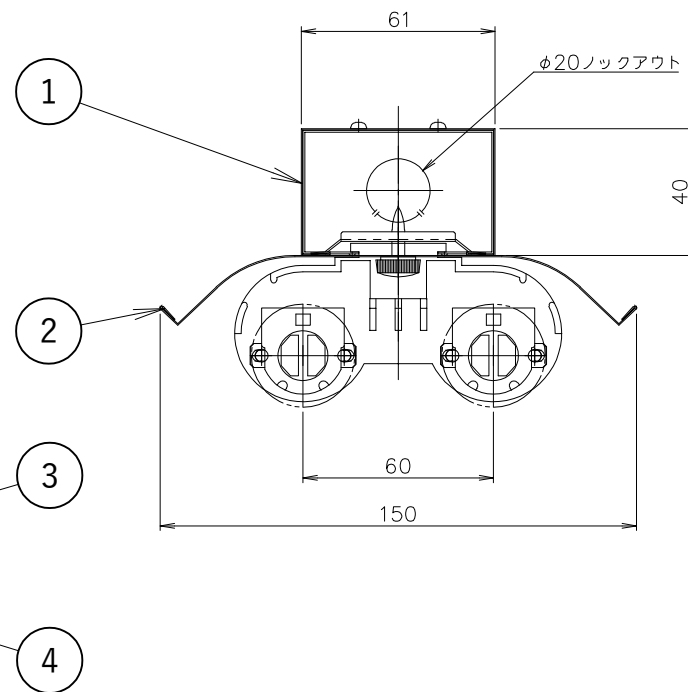

	部品名	数量	材質	仕上	備考
1	本体	1	カラー鋼板	白色仕上	
2	反射板	1	カラー鋼板	白色仕上	
3	ソケット	4	PC樹脂		
4	LEDランプ	2			20型
5	電源端子台	1	PBT樹脂		
6					

LED  
専用

※改良により、予告なく変更する場合がございます。ご了承下さい。

⚠ 安全に関するご注意

- ・一般屋内用LED専用器具です。  
直射日光の当たる場所、湿気が多い場所、振動のある場所、雨の吹き込みを受ける場所、腐食性のガスの発生する場所では使用しないで下さい。  
火災・感電・落下の原因となります。
- ・この器具はLED専用の器具です。従来型の蛍光ランプは絶対に取り付けしないで下さい。  
ブレーカーの損傷、感電、火災の原因となります。
- ・器具を改造しないで下さい。落下・感電・火災の原因となります。

ランプの取付方法(バンドの固定は点灯確認後)

色調	白色	型名	PR-600KC2T
適合ランプ	LED 20型	品名	反射笠付20W×2灯
W・灯数	LED 20型2灯	図番	QQQA-KA2023SAB022
重量	0.9 kg(※器具のみ)	プライム・スター株式会社	
作成	検図 承認		
TOWA		2024.03.01	
第3角法	単位：mm		