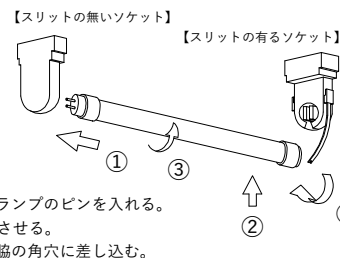

部品名	数量	材質	仕上	備考
1 本体	1	カラー鋼板	白色仕上	
2 反射板	1	カラー鋼板	白色仕上	
3 ソケット	2	PBT樹脂		
4 LEDランプ	1			40型
5 電源端子台	1	PBT樹脂		
6				

LED
専用

※改良により、予告なく変更する場合がございます。ご了承下さい。

⚠️ 安全に関するご注意

- ・一般屋内用LED専用器具です。
直射日光の当たる場所、湿気が多い場所、振動のある場所、雨の吹き込みを受ける場所、腐食性のガスの発生する場所では使用しないで下さい。
火災・感電・落下の原因となります。
- ・この器具はLED専用の器具です。従来型の蛍光ランプは絶対に取り付けしないで下さい。
ブレーカーの損傷、感電、火災の原因となります。
- ・器具を改造しないで下さい。落下・感電・火災の原因となります。

ランプの取付方法(バンドの固定は点灯確認後)

色調	白色	型名	PR-1200C1T
適合ランプ	LED 40型	品名	トラフ40W×1灯
W・灯数	LED 40型1灯	図番	QQQA-TR4013SAB022
重量	1.2 kg(※器具のみ)	プライム・スター株式会社	
作成	検図 承認		
TOWA		2024.03.01	
第3角法	単位：mm		