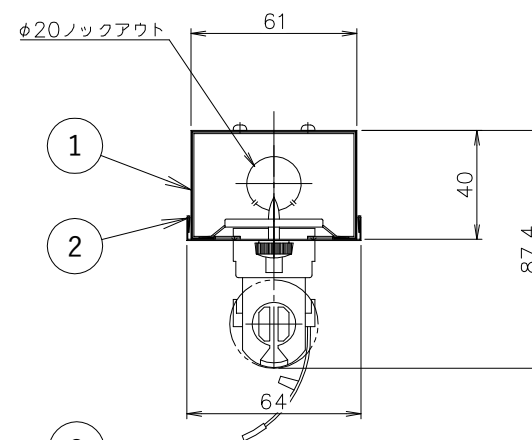

部品名	数量	材質	仕上	備考
1 本体	1	カラー鋼板	白色仕上	
2 反射板	1	カラー鋼板	白色仕上	
3 ソケット	2	PBT樹脂		
4 LEDランプ	1			40型
5 電源端子台	1	PBT樹脂		
6				

LED
専用

※改良により、予告なく変更する場合がございます。ご了承下さい。

⚠️ 安全に関するご注意

- ・一般屋内用LED専用器具です。
直射日光の当たる場所、湿気が多い場所、振動のある場所、雨の吹き込みを受ける場所、腐食性のガスの発生する場所では使用しないで下さい。
火災・感電・落下の原因となります。
- ・この器具はLED専用の器具です。従来型の蛍光ランプは絶対に取り付けしないで下さい。
ブレーカーの損傷、感電、火災の原因となります。
- ・器具を改造しないで下さい。落下・感電・火災の原因となります。

ランプの取付方法(バンドの固定は点灯確認後)

色調	白色	型名	PR-1200C1T
適合ランプ	LED 40型	品名	トラフ40W×1灯
W・灯数	LED 40型1灯	図番	QQQA-TR4013SAB022
重量	1.2 kg(※器具のみ)	プライム・スター株式会社	
作成	検図 承認		
TOWA		2024.03.01	
第3角法	単位：mm		