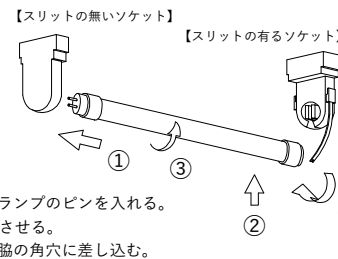

	部品名	数量	材質	仕上	備考
1	本体	1	カラー鋼板	白色仕上	
2	反射板	1	カラー鋼板	白色仕上	
3	ソケット	2	PBT樹脂		
4	LEDランプ	1			40型
5	電源端子台	1	PBT樹脂		
6					

LED
専用

※改良により、予告なく変更する場合がございます。ご了承下さい。

⚠ 安全に関するご注意

- ・一般屋内用LED専用器具です。直射日光の当たる場所、湿気が多い場所、振動のある場所、雨の吹き込みを受ける場所、腐食性のガスの発生する場所では使用しないで下さい。火災・感電・落下の原因となります。
- ・この器具はLED専用の器具です。従来型の蛍光ランプは絶対に取り付けしないで下さい。ブレーカーの損傷、感電、火災の原因となります。
- ・器具を改造しないで下さい。落下・感電・火災の原因となります。

ランプの取付方法(バンドの固定は点灯確認後)

色調	白色	型名	PR-1200C1T
適合ランプ	LED 40型	品名	トラフ40W×1灯
W・灯数	LED 40型1灯	図番	QQQA-TR4013SAB022
重量	1.2 kg(※器具のみ)	プライム・スター株式会社	
作成	検図 承認		
TOWA		2024.03.01	
第3角法	単位：mm		