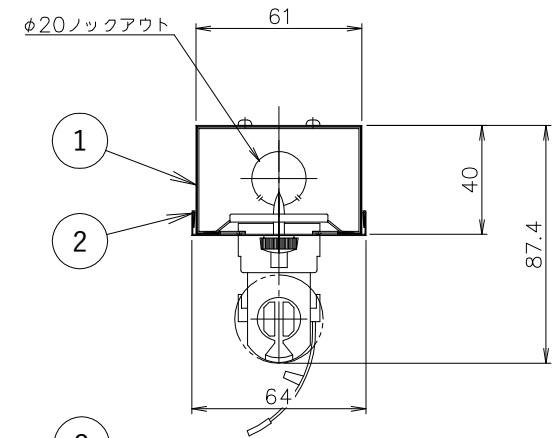

	部品名	数量	材質	仕上	備考
1	本体	1	カラー鋼板	白色仕上	
2	反射板	1	カラー鋼板	白色仕上	
3	ソケット	2	PBT樹脂		
4	LEDランプ	1			40型
5	電源端子台	1	PBT樹脂		
6					

LED
専用

※改良により、予告なく変更する場合がございます。ご了承下さい。

⚠ 安全に関するご注意

- ・一般屋内用LED専用器具です。直射日光の当たる場所、湿気が多い場所、振動のある場所、雨の吹き込みを受ける場所、腐食性のガスの発生する場所では使用しないで下さい。火災・感電・落下の原因となります。
- ・この器具はLED専用の器具です。従来型の蛍光ランプは絶対に取り付けしないで下さい。ブレーカーの損傷、感電、火災の原因となります。
- ・器具を改造しないで下さい。落下・感電・火災の原因となります。

ランプの取付方法(バンドの固定は点灯確認後)

色調	白色	型名	PR-1200C1T
適合ランプ	LED 40型	品名	トラフ40W×1灯
W・灯数	LED 40型1灯	図番	QQQA-TR4013SAB022
重量	1.2 kg(※器具のみ)	プライム・スター株式会社	
作成	検図 承認		
TOWA		2024.03.01	
第3角法	単位：mm		