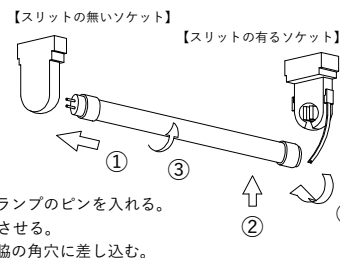

部品名	数量	材質	仕上	備考
1 本体	1	カラー鋼板	白色仕上	
2 反射板	1	カラー鋼板	白色仕上	
3 ソケット	4	PC樹脂		
4 LEDランプ	2			40型
5 電源端子台	1	PBT樹脂		
6				

LED
専用

※改良により、予告なく変更する場合がございます。ご了承下さい。

⚠ 安全に関するご注意

- ・一般屋内用LED専用器具です。
直射日光の当たる場所、湿気が多い場所、振動のある場所、雨の吹き込みを受ける場所、腐食性のガスの発生する場所では使用しないで下さい。
火災・感電・落下の原因となります。
- ・この器具はLED専用の器具です。従来型の蛍光ランプは絶対に取り付けしないで下さい。
ブレーカーの損傷、感電、火災の原因となります。
- ・器具を改造しないで下さい。落下・感電・火災の原因となります。

ランプの取付方法(バンドの固定は点灯確認後)

色調	白色	型名	PR-1200C2T
適合ランプ	LED 40型	品名	トラフ40W×2灯
W・灯数	LED 40型2灯	図番	QQQA-TR4023SAB012
重量	1.2 kg (※器具のみ)	プライム・スター株式会社	
作成	検図 承認		
TOWA		2024.03.01	
第3角法	単位：mm		