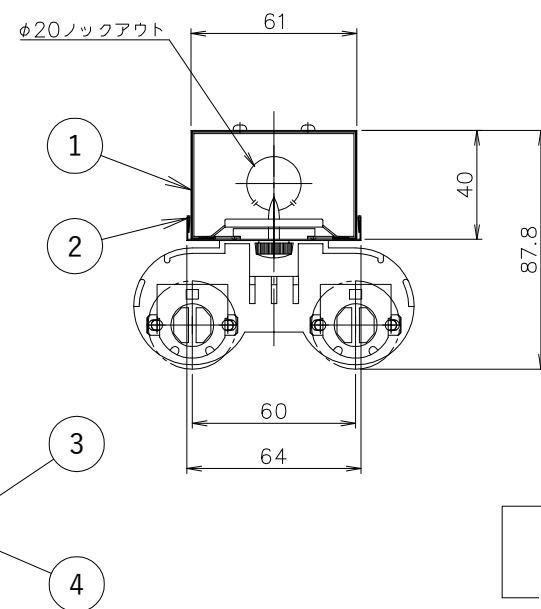

部品名	数量	材質	仕上	備考
1 本体	1	カラー鋼板	白色仕上	
2 反射板	1	カラー鋼板	白色仕上	
3 ソケット	4	PC樹脂		
4 LEDランプ	2			40型
5 電源端子台	1	PBT樹脂		
6				

LED
専用

※改良により、予告なく変更する場合がございます。ご了承下さい。

⚠ 安全に関するご注意

- ・一般屋内用LED専用器具です。
直射日光の当たる場所、湿気が多い場所、振動のある場所、雨の吹き込みを受ける場所、腐食性のガスの発生する場所では使用しないで下さい。
火災・感電・落下の原因となります。
- ・この器具はLED専用の器具です。従来型の蛍光ランプは絶対に取り付けしないで下さい。
ブレーカーの損傷、感電、火災の原因となります。
- ・器具を改造しないで下さい。落下・感電・火災の原因となります。

ランプの取付方法(バンドの固定は点灯確認後)

色調	白色	型名	PR-1200C2T
適合ランプ	LED 40型	品名	トラフ40W×2灯
W・灯数	LED 40型2灯	図番	QQQA-TR4023SAB012
重量	1.2 kg (※器具のみ)	プライム・スター株式会社	
作成	検図 承認		
TOWA		2024.03.01	
第3角法	単位：mm		