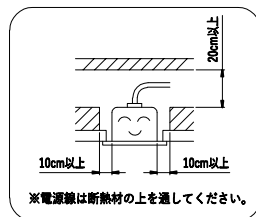

※改良により、予告なく変更する場合がございます。ご了承下さい。

部品名	数量	材質	仕上	備考
1 本体	1	亜鉛鋼板	生地	
2 反射板	1	鋼板	白色塗装	
3 ソケット	4	PBT樹脂		
4 LEDランプ	2			40型
5 電源端子台	1	PBT樹脂		

埋込穴：300×1257

LED  
専用

⚠ 安全に関するご注意

- ・一般屋内用LED専用器具です。直射日光の当たる場所、湿気が多い場所、振動のある場所、雨の吹き込みを受ける場所、腐食性のガスの発生する場所では使用しないで下さい。火災・感電・落下の原因となります。
- ・この器具はLED専用の器具です。従来型の蛍光ランプは絶対に取り付けしないで下さい。ブレーカーの損傷、感電、火災の原因となります。
- ・埋込型器具には断熱材・防音材をかぶせて使用しないで下さい。火災の原因となります。

色調	白色	型名	PR-1200U2T
適合ランプ	LED 40型	品名	埋込開放40W×2灯
W・灯数	LED 40型2灯	図番	QQQA-UK4023SAB022
重量	4.7 kg(※器具のみ)	プライム・スター株式会社 2024.03.01	
作成	検図 承認		
TOWA			
第3角法	単位：mm		