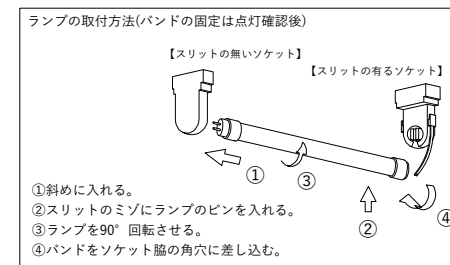

※改良により、予告なく変更する場合がございます。ご了承下さい。

部品名	数量	材質	仕上	備考
1 本体	1	亜鉛鋼板	生地	
2 反射板	1	鋼板	白色塗装	
3 ソケット	4	PBT樹脂		
4 LEDランプ	2			40型
5 電源端子台	1	PBT樹脂		

埋込穴：300×1257

LED  
専用

⚠ 安全に関するご注意

- ・一般屋内用LED専用器具です。直射日光の当たる場所、湿気が多い場所、振動のある場所、雨の吹き込みを受ける場所、腐食性のガスの発生する場所では使用しないで下さい。火災・感電・落下の原因となります。
- ・この器具はLED専用の器具です。従来型の蛍光ランプは絶対に取り付けしないで下さい。ブレーカーの損傷、感電、火災の原因となります。
- ・埋込型器具には断熱材・防音材をかぶせて使用しないで下さい。火災の原因となります。

色調	白色	型名	PR-1200U2T
適合ランプ	LED 40型	品名	埋込開放40W×2灯
W・灯数	LED 40型2灯	図番	QQQA-UK4023SAB022
重量	4.7 kg(※器具のみ)	プライム・スター株式会社 2024.03.01	
作成	検図 承認		
TOWA			
第3角法	単位：mm		