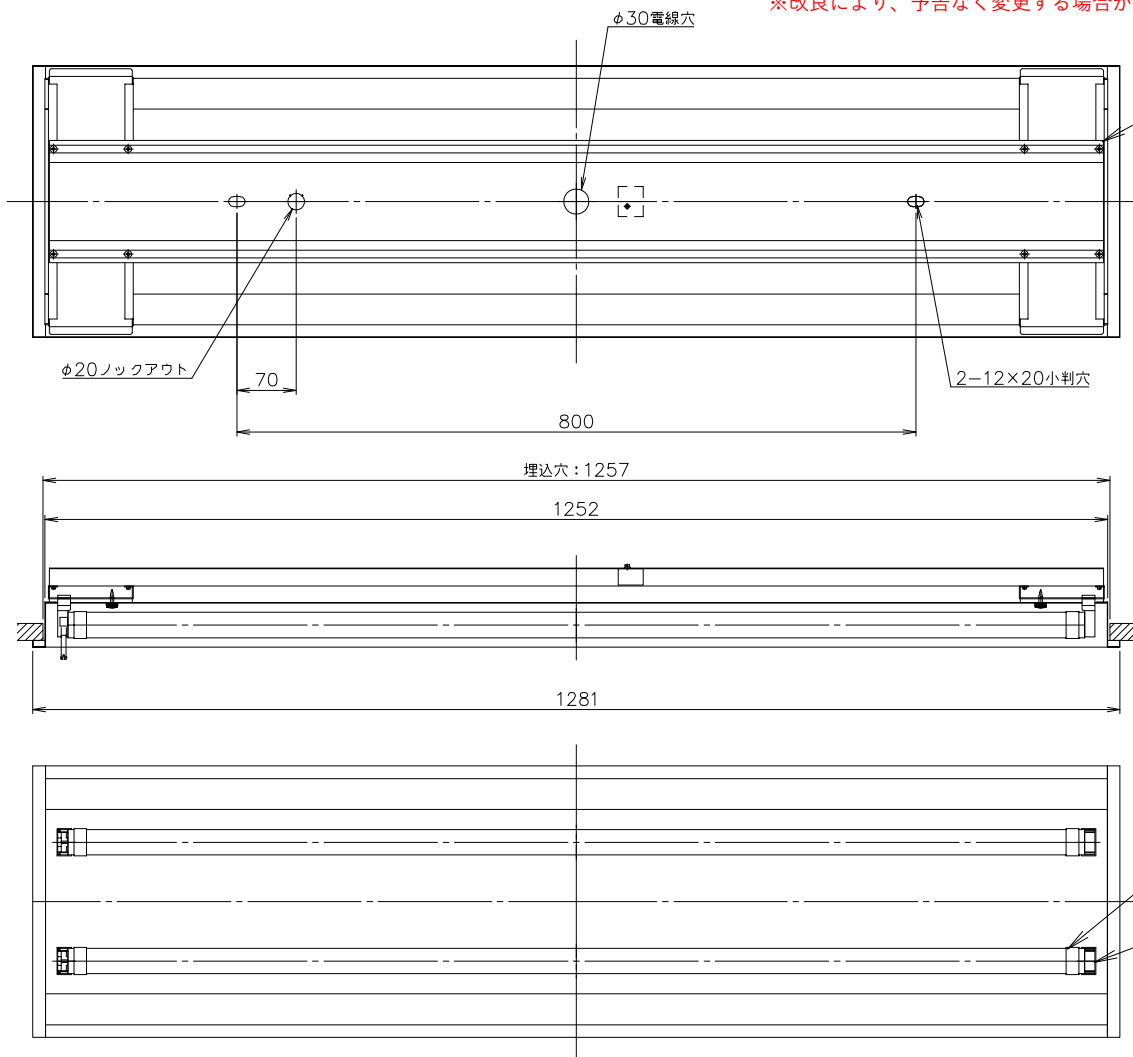

※改良により、予告なく変更する場合がございます。ご了承下さい。

部品名	数量	材質	仕上	備考
1 本体	1	亜鉛鋼板	生地	
2 反射板	1	鋼板	白色塗装	
3 ソケット	4	PBT樹脂		
4 LEDランプ	2			40型
5 電源端子台	1	PBT樹脂		

埋込穴：300×1257

LED  
専用

⚠ 安全に関するご注意

- ・一般屋内用LED専用器具です。直射日光の当たる場所、湿気が多い場所、振動のある場所、雨の吹き込みを受ける場所、腐食性のガスの発生する場所では使用しないで下さい。火災・感電・落下の原因となります。
- ・この器具はLED専用の器具です。従来型の蛍光ランプは絶対に取り付けしないで下さい。ブレーカーの損傷、感電、火災の原因となります。
- ・埋込型器具には断熱材・防音材をかぶせて使用しないで下さい。火災の原因となります。

色調	白色	型名	PR-1200U2T
適合ランプ	LED 40型	品名	埋込開放40W×2灯
W・灯数	LED 40型2灯	図番	QQQA-UK4023SAB022
重量	4.7 kg(※器具のみ)	プライム・スター株式会社 2024.03.01	
作成	検図 承認		
TOWA			
第3角法	単位：mm		