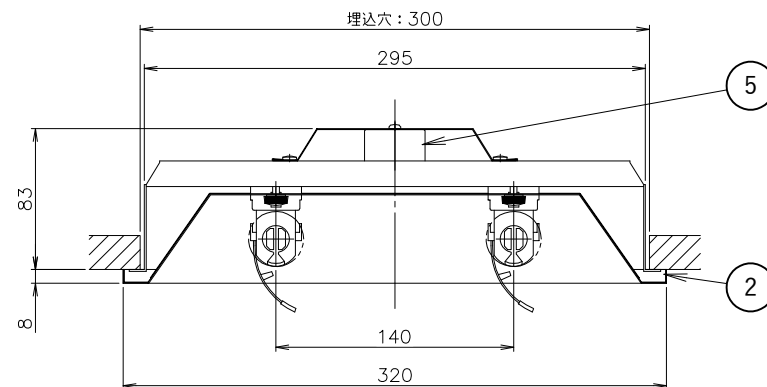

※改良により、予告なく変更する場合がございます。ご了承下さい。

部品名	数量	材質	仕上	備考
1 本体	1	亜鉛鋼板	生地	
2 反射板	1	鋼板	白色塗装	
3 ソケット	4	PBT樹脂		
4 LEDランプ	2			40型
5 電源端子台	1	PBT樹脂		

埋込穴：300×1257

LED  
専用

⚠ 安全に関するご注意

- ・一般屋内用LED専用器具です。直射日光の当たる場所、湿気が多い場所、振動のある場所、雨の吹き込みを受ける場所、腐食性のガスの発生する場所では使用しないで下さい。火災・感電・落下の原因となります。
- ・この器具はLED専用の器具です。従来型の蛍光ランプは絶対に取り付けしないで下さい。ブレーカーの損傷、感電、火災の原因となります。
- ・埋込型器具には断熱材・防音材をかぶせて使用しないで下さい。火災の原因となります。

色調	白色	型名	PR-1200U2T
適合ランプ	LED 40型	品名	埋込開放40W×2灯
W・灯数	LED 40型2灯	図番	QQQA-UK4023SAB022
重量	4.7 kg(※器具のみ)	プライム・スター株式会社 2024.03.01	
作成	検図 承認		
TOWA			
第3角法	単位：mm		