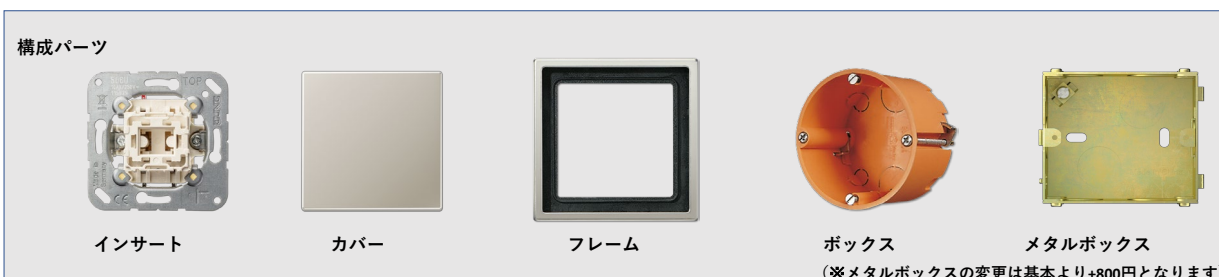

1. 送料、消費税別途

2. 商品の仕様、価格等は予告なく変更する場合がありますのでご了承ください。

3. Corbusier colorについて、カラー型番63種がございます。詳細はお問い合わせください。

4. 2〜5連のフレームをご希望の場合はその旨を記載の上、ご発注ください。(価格がセット金額×O連となります。)

5. 部品購入をご希望の場合は都度営業担当までご連絡ください。

プライム・スター株式会社
2026.1