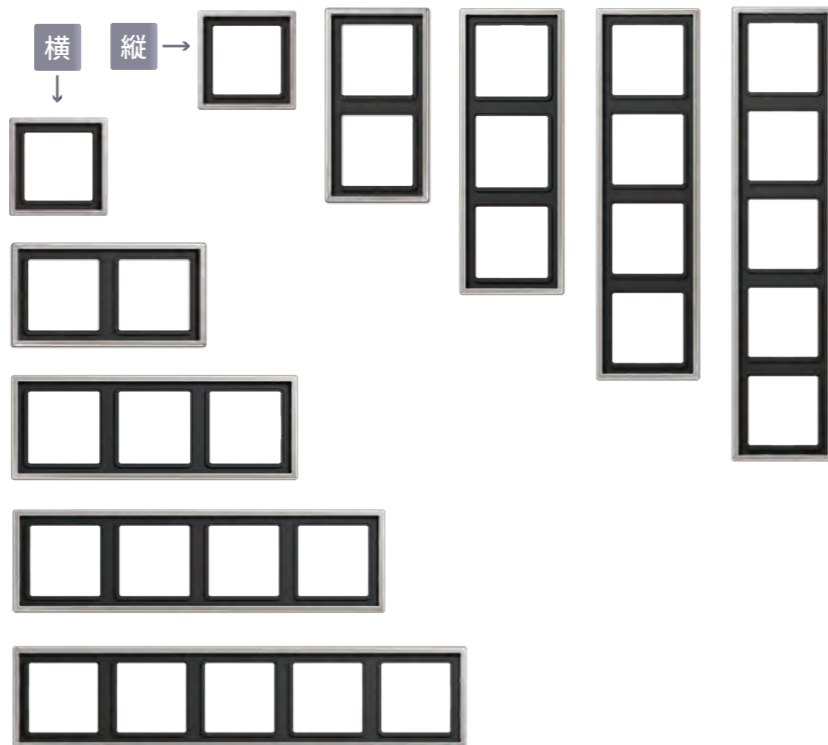

・空調表示付きシステムスイッチ

空調気温調節/風量調節/照明点灯/シーン操作Etc

・コンセント/USB

※PSE取得準備中

Step 02 フレームを選択

必要な機能とインテリアの配置に合わせてスイッチを1〜5連のフレームにセットします。縦横どちらでも設置可能。

Step 03 色の選択

Metal 8Color