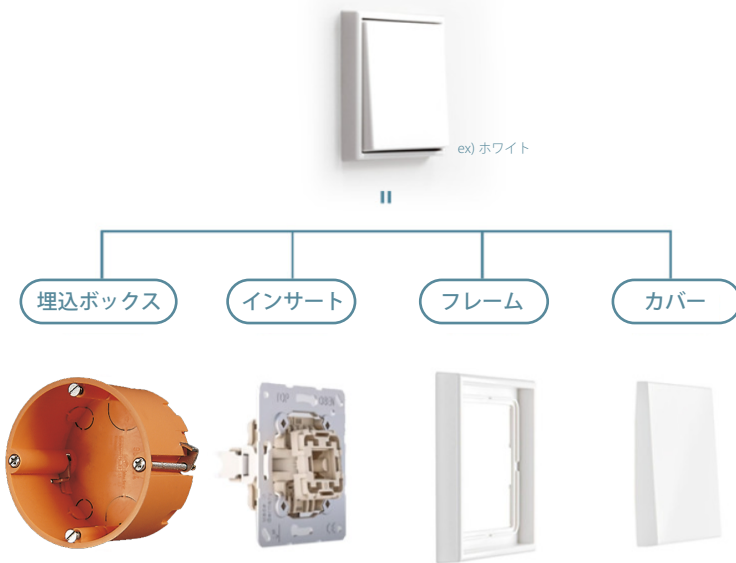

2023/04/28

製品名 LS995シリーズ 片切ダブルスイッチ (ホワイト) 他 77カラー

※メタル材質のボックスをご希望の場合はオプションとなります。

■ 本仕様書適用品番・品名一覧表

カラー	カバー	フレーム (1連)	インサート	ボックス
アイボリー	LS995	LS981W	505U (全色共通)	9063-02 (プラスチック 奥行47mm)
ホワイト	LS995WW	LS981WW		
ライトグレー	LS995LG	LS981LG		
ブラック	LS995SW	LS981SW		
マットホワイト	LS995WWM	LS981WWM		
マットブラック	LS995SWM	LS981SWM		
ステンレススチール	ES2995	ES2981		
アルミニウム	AL2995	AL2981		
アンスラサイト	AL2995AN	AL2981AN		
ダークアルミ	AL2995D	AL2981D		
クローム	GCR2995	GCR2981		
ゴールドカラー	GO2995	GO2981		
クラシックブラス	ME2995C	ME2981C		
アンティークブラス	ME2995AT	ME2981AT		
コルビジェ*****	LC995 *****	LC981 *****		

※コルビジェシリーズは63色からお選びいただけます。  
 \*\*\*\*\*は5桁の各色番号が入ります。  
 (参照:カラーバリエーション資料URL)  
 ※フレームは1~5連からお選びいただけます。  
 2連ホワイトの場合⇒LS982WW、  
 3連ステンレススチールの場合⇒ES2983、と変化します。

■ 材質

—plastic—

カラー	アイボリー	ホワイト	ライトグレー	ブラック	マットホワイト	マットブラック	コルビジェ*****
材質	Duro plastic	Duro plastic	Duro plastic	Duro plastic	Duro plastic	Duro plastic	Duro plastic

—metal—

カラー	ステンレススチール	アルミニウム	ダークアルミ	アンスラサイト	クローム	ゴールドカラー	クラシックブラス	アンティークブラス
材質	stainless steel 1.4303 X4 CrNi 18-12	aluminium AlMg1	aluminium lacquered	aluminium lacquered	metal, chromium- plated	metal, gold- coloured PVD- coated	brass	brass