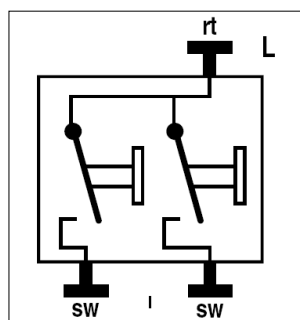

2023/04/28

製品名 LS995シリーズ 片切ダブルスイッチ (ホワイト) 他 77カラー

※メタル材質のボックスをご希望の場合はオプションとなります。

■ 本仕様書適用品番・品名一覧表

カラー	カバー	フレーム (1連)	インサート	ボックス
アイボリー	LS995	LS981W	505U (全色共通)	9063-02 (プラスチック 奥行47mm)
ホワイト	LS995WW	LS981WW		
ライトグレー	LS995LG	LS981LG		
ブラック	LS995SW	LS981SW		
マットホワイト	LS995WWM	LS981WWM		
マットブラック	LS995SWM	LS981SWM		
ステンレススチール	ES2995	ES2981		
アルミニウム	AL2995	AL2981		
アンスラサイト	AL2995AN	AL2981AN		
ダークアルミ	AL2995D	AL2981D		
クローム	GCR2995	GCR2981		
ゴールドカラー	GO2995	GO2981		
クラシックブラス	ME2995C	ME2981C		
アンティークブラス	ME2995AT	ME2981AT		
コルビジェ*****	LC995 *****	LC981 *****		

※コルビジェシリーズは63色からお選びいただけます。  
 \*\*\*\*\*は5桁の各色番号が入ります。  
 (参照:カラーバリエーション資料URL)  
 ※フレームは1~5連からお選びいただけます。  
 2連ホワイトの場合⇒LS982WW、  
 3連ステンレススチールの場合⇒ES2983、と変化します。

■ 材質

—plastic—

カラー	アイボリー	ホワイト	ライトグレー	ブラック	マットホワイト	マットブラック	コルビジェ*****
材質	Duro plastic	Duro plastic	Duro plastic	Duro plastic	Duro plastic	Duro plastic	Duro plastic

■回路図

Contact assignments

■製品仕様

定格電圧 ~AC250V

定格電流 10AX

接続端子 screwless terminals

スイッチタイプ: 1路 タンブラー式 片切

保証期間: 1年間