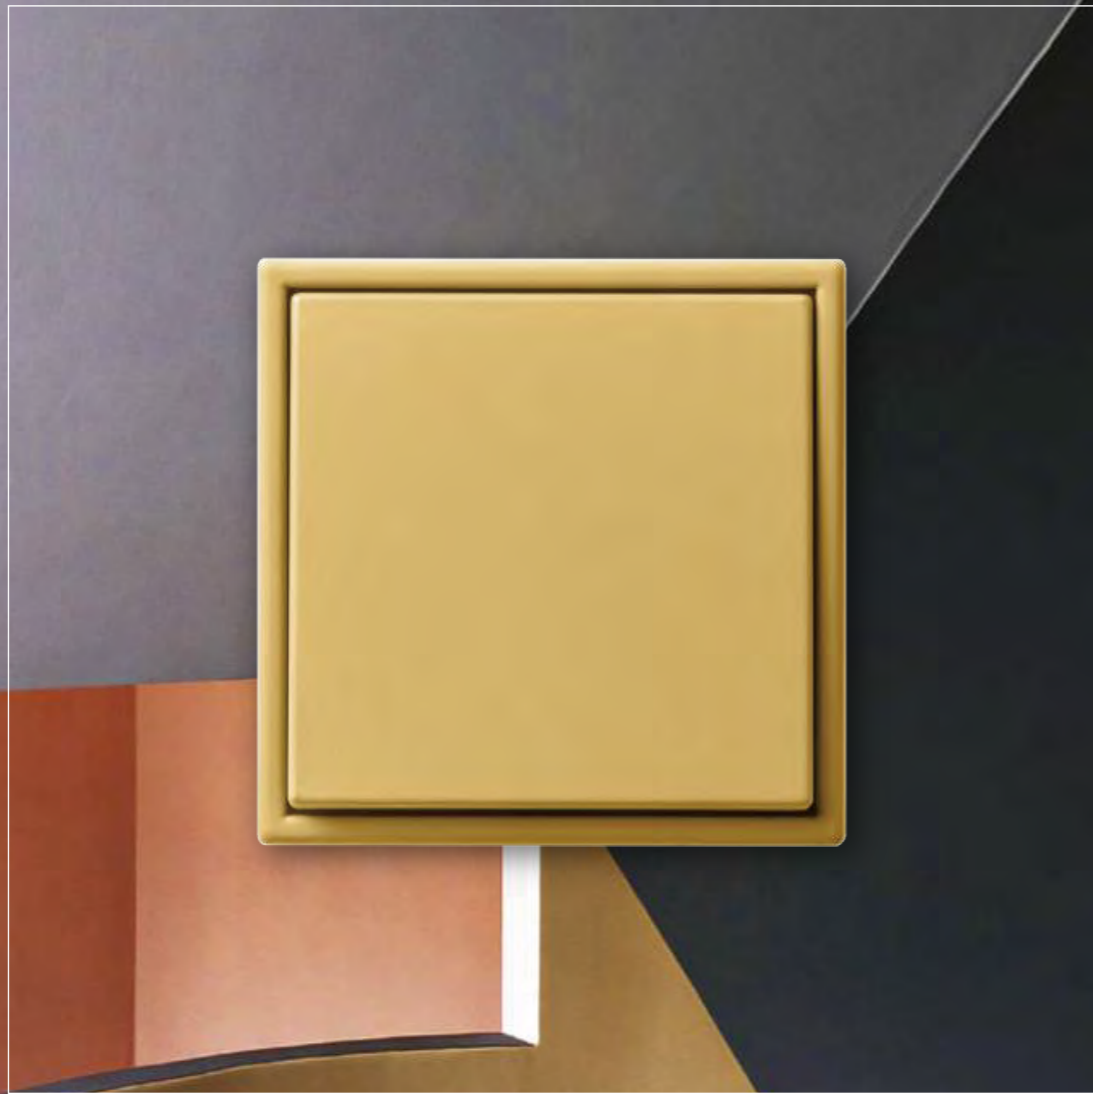

LS 990 – The Classic Switch

50
YEARS LS990

Since 1968

1968年以来、時代を超えて愛されるフラットスイッチの定番中の定番がLS990です。1968年に発売され、50年以上たった今でも、その時代を超えたエレガントなデザインは変わらずに人気を博しています。シンプルなフォルムの美しさ、フラットな表面による優れた操作性、明快な構造により、今日でも建築家や開発者の心をつかんでいます。このスイッチのクラシックなフォルムと細いフレームは、どんな環境にも調和します。熱硬化性プラスチックまたは本物の金属を使用し、気品ある仕上がりとなっています。

LS 990 in Light Grey

LS 990 in black

LS 990 in matt graphite black

LS 990 in matt snow white

LS 990 in METAL

LS 990 in Aluminium

LS 990 in Stainless Steel

LS 990 in Anthracite

LS 990 in Dark aluminum

LS 990 in Chrome

LS 990 in Gold

LS 990 in Classic brass

LS 990 in Antique brass

JUNGのメタルスイッチは格調高いインテリアの一部として高級感のある演出を可能とします。ハイグレードなメタル仕様のデザインスイッチは、ステンレススチール、アルミニウム、クローム、ゴールドなど、特別さを強調する多様な空間に印象的な魅力を与えてくれます。

また真鍮製の二つのバリエーションもご用意しています。クラシックブラスは明るくソフトなポリッシュ仕上げで、アンティークブラスはトラディショナルなインテリアに適しています。

LS 990 in Les Couleurs® Le Corbusier

JUNGは、現代建築学の巨匠であり、色彩の魔術師とも呼ばれるル・コルビュジエのLes Couleurs® Le Corbusierオリジナルカラー63色を使用したスイッチを、世界で唯一製造/販売しています。彼のカラーシステムの特徴は、63色のカラーがそれぞれ他のカラーシステムと組み合わせることができることです。また、その卓越した存在感により、あらゆるデザインに調和し、JUNGの伝統的なスイッチと併せ、全世界に対し、独自の存在感を発揮しています。マットな表面は手作業による特別な塗装方法により実現されています。