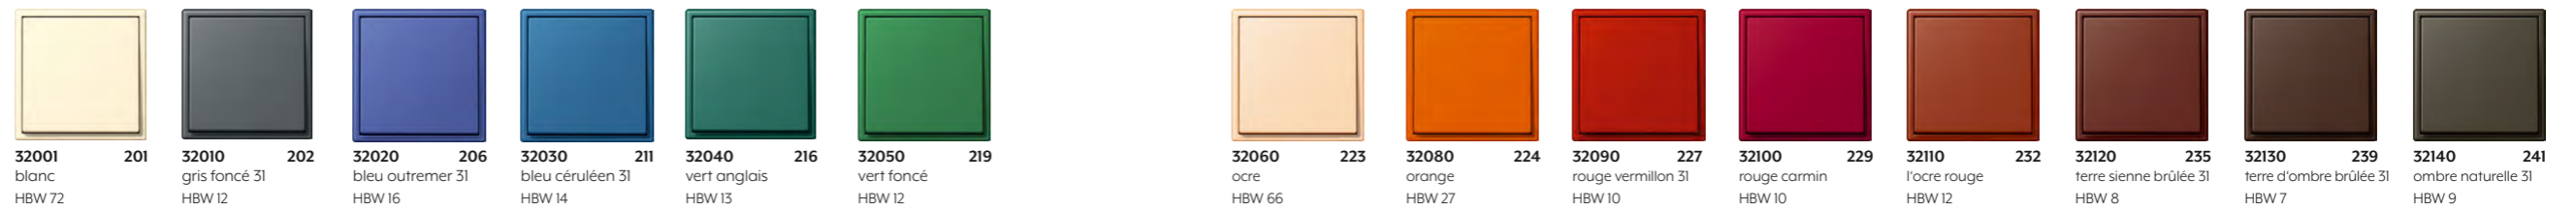

また真鍮製の二つのバリエーションもご用意しています。クラシックブラスは明るくソフトなポリッシュ仕上げで、アンティークブラスはトラディショナルなインテリアに適しています。

LS 990 in Les Couleurs® Le Corbusier

JUNGは、現代建築学の巨匠であり、色彩の魔術師とも呼ばれるル・コルビュジエのLes Couleurs® Le Corbusierオリジナルカラー63色を使用したスイッチを、世界で唯一製造/販売しています。彼のカラーシステムの特徴は、63色のカラーがそれぞれ他のカラーシステムと組み合わせることができることです。また、その卓越した存在感により、あらゆるデザインに調和し、JUNGの伝統的なスイッチと併せ、全世界に対し、独自の存在感を発揮しています。マットな表面は手作業による特別な塗装方法により実現されています。

ル・コルビュジエ

ル・コルビュジエ (1887-1965) は、20世紀を代表する建築家の一人とされています。今日に至るまで、ル・コルビュジエの作品は建築やデザインに多大な影響を及ぼしています。

ル・コルビュジエにとって、色彩は建築やデザインのレイアウトやフォルムと同様に重要な要素でした。

ル・コルビュジエは、このユニークな色彩システムを2段階に分けて開発しました。1931年には43色の落ち着いた色調、1959年には20色の力強いダイナミックな色調が発表されました。色彩のバリエーションは、ル・コルビュジエが追加的な色彩を導き出すために使用した、いくつかの選ばれた基本色彩を繰り返すことに依存しています。

それらは一貫して自然な調和を保ち、印象的な組み合わせが可能で、建築家、デザイナー、アーティスト、カラーデザイナーとしての彼の経験が印象的に結実したものでした。

LS 990 in Les Couleurs® Le Corbusier

The colour palette of 1931

Basic colour

Brightening

1931年のカラーパレットは
14シリーズ、43色。

The colour keyboard of 1959

1959年、ル・コルビュジエが
新たに20色のカラーパレットを
追加

32001 201 Le Corbusier® number | JUNG colour code
blanc Le Corbusier® name
HBW 72 Lightness coefficients