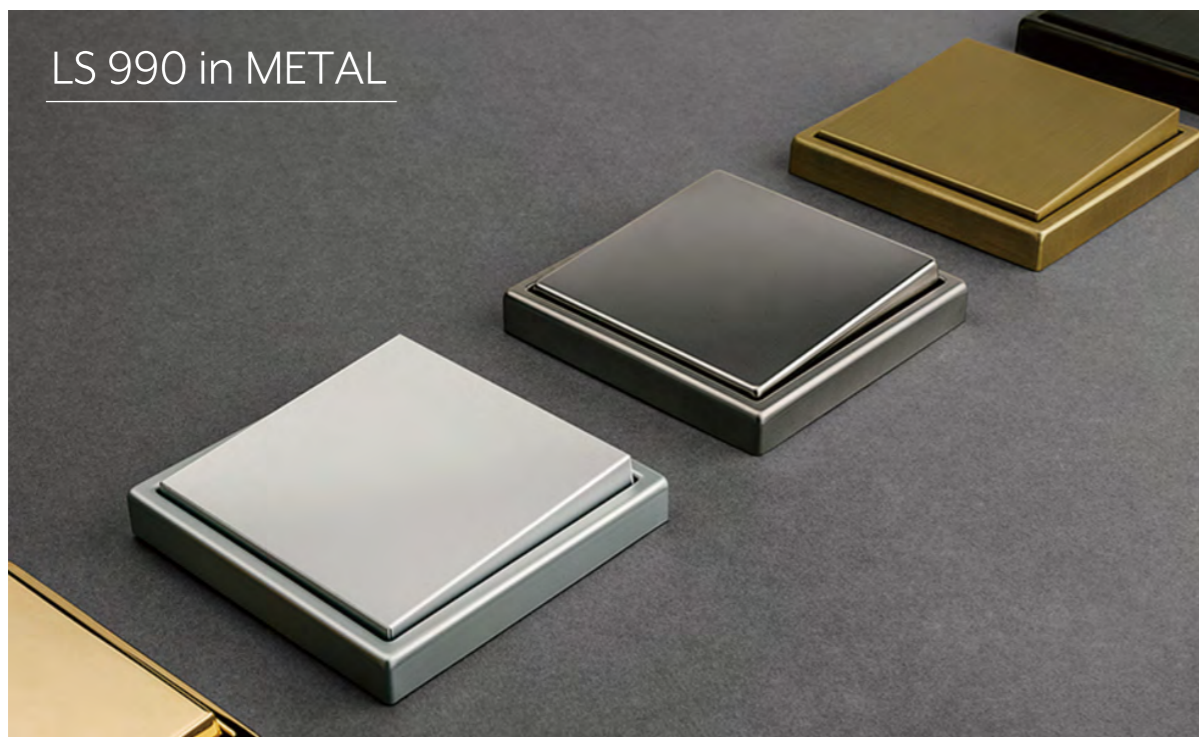

LS 990 in Light Grey

LS 990 in black

LS 990 in matt graphite black

LS 990 in matt snow white

LS 990 in METAL

LS 990 in Aluminium

LS 990 in Stainless Steel

LS 990 in Anthracite

LS 990 in Dark aluminum

LS 990 in Chrome

LS 990 in Gold

LS 990 in Classic brass

LS 990 in Antique brass

JUNGのメタルスイッチは格調高いインテリアの一部として高級感のある演出を可能とします。ハイグレードなメタル仕様のデザインスイッチは、ステンレススチール、アルミニウム、クローム、ゴールドなど、特別さを強調する多様な空間に印象的な魅力を与えてくれます。

また真鍮製の二つのバリエーションもご用意しています。クラシックブラスは明るくソフトなポリッシュ仕上げで、アンティークブラスはトラディショナルなインテリアに適しています。

LS 990 in Les Couleurs® Le Corbusier

JUNGは、現代建築学の巨匠であり、色彩の魔術師とも呼ばれるル・コルビュジエのLes Couleurs® Le Corbusierオリジナルカラー63色を使用したスイッチを、世界で唯一製造/販売しています。彼のカラーシステムの特徴は、63色のカラーがそれぞれ他のカラーシステムと組み合わせることができることです。また、その卓越した存在感により、あらゆるデザインに調和し、JUNGの伝統的なスイッチと併せ、全世界に対し、独自の存在感を発揮しています。マットな表面は手作業による特別な塗装方法により実現されています。