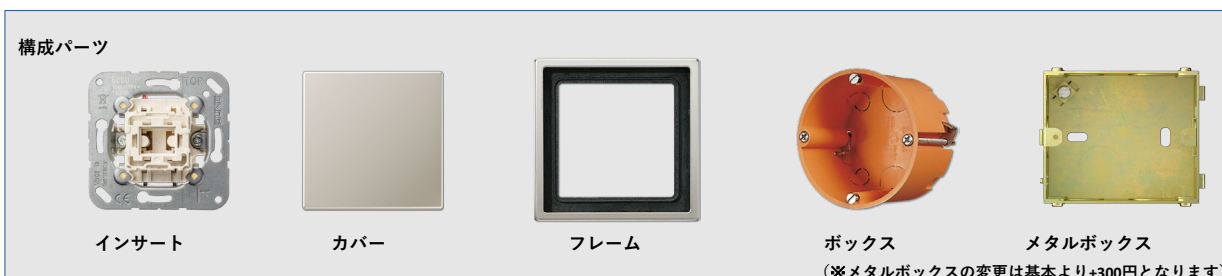

1. 送料、消費税別途
2. 商品の仕様、価格等は予告なく変更する場合がありますのでご了承ください。
3. Corbusier colorについて、カラー型番63種がございます。詳細はお問い合わせください。
4. 2～5連のフレームをご希望の場合はその旨を記載の上、ご発注ください。
5. 部品購入をご希望の場合は都度営業担当までご連絡ください。

プライム・スター株式会社
2024.05